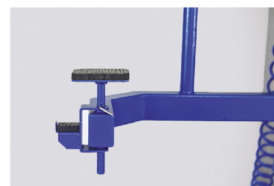

Особенности

- Для мойки колес грузовых автомобилей
- Для колес размером до 430x1200 мм
- Объем воды 500 л до 300 колес без замены воды

Пневматический лифт

Функция нагрева

Панель управления состоит из пульта и ЖК дисплея с высокой степенью защиты от влаги

Пульт управления пневматическим лифтом

Кронштейн с вращающимся наконечником

Пневматический лифт

Операции загрузки и разгрузки колеса проводятся при помощи пневматического лифта

Кронштейн с вращающимся наконечником, позволяет легко и безопасно захватывать или поддерживать обод загружаемого или выгружаемого колеса