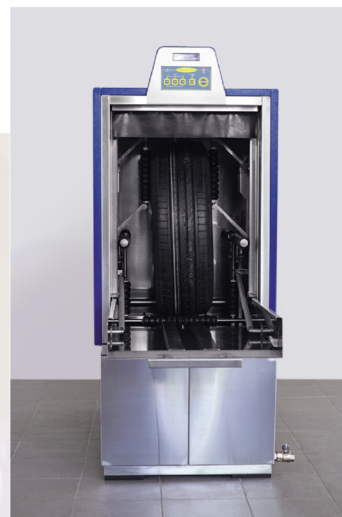

Мойка состоит из ванны, корпуса мойки, корпуса электротехнического отделения, системы подачи воды, системы подачи воздуха, привода вращения колеса и системы управления. В мойках с функцией нагрева воды присутствует ТЭН с терморегулятором.

Применение инновационных технологий и оригинальных конструкторских идей позволило создать изделие с высокими потребительскими свойствами

Наибольший диаметр обслуживаемых колес 820 мм (ширина 400 мм)

Особенности