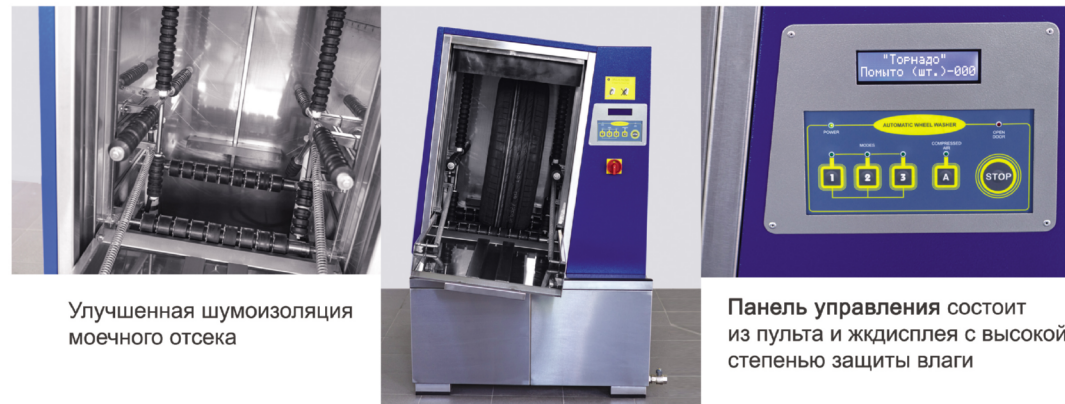

Улучшенная шумоизоляция моечного отсека

Панель управления состоит из пульта и жкдисплея с высокой степенью защиты влаги

ТОРНАДО Truck

Наибольший диаметр
обслуживаемых колес
1200 мм (ширина 430 мм)

TORNADO Truck предназначена для очистки колес грузовых автомобилей от грязи водой с пластиковыми гранулами