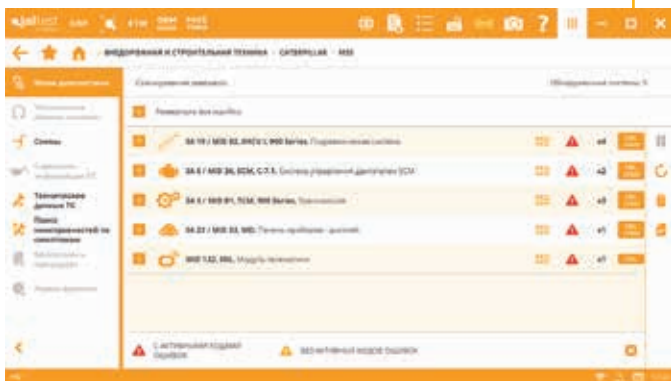

**МУЛЬТИМАРОЧНАЯ  
ДИАГНОСТИКА**

## МУЛЬТИМАРОЧНАЯ ДИАГНОСТИКА

- Автоматическое определение систем и кодов ошибок.
- Контроль параметров датчиков в реальном времени.
- Активации и адаптация компонентов.
- Сброс межсервисного интервала.
- Считывание эксплуатационных данных, мото-часов и расхода топлива.
- Адаптация и калибровка компонентов.